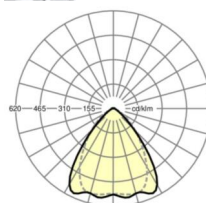

параметры

номер заказа	19530006100
код EAN	4020863432660
номер таможенного тарифа	94051190
Знак прохождения контроля	IP 20, класс защиты I, ENEC10 VDE, F, HACCP DIN10500/Food/IFS-пригодность для применения/BRC, Indoor, CE
Степень ударопрочности IK	IK03 (-20°C bis 30°C)
Температура окружения	ta -20°C в 30°C
Особые свойства	Готовность к IoT «Ready for IoT»
Гарантийный срок	5 лет
Государственные программы поддержки	BEG - государственные субсидии для энергосберегающих зданий (действительна только для Германии)

электротехника

Балласт	Электронный драйвер DALI2 (1 штука)
Мощность системы	49W
сетевое напряжение	230V/50Hz
автоматический предохранитель (пусковой ток)	13 штук/B10, 24 штук/B16, 25 штук/C10, 40 штук/C16
класс энергосбережения/Источник света	C

Оптика

Оснастка	LED, цветопередача/оттенок света CRI ≥ 80 / 3000K
Допуск для координаты цветности (MacAdam)	3SDCM
Номинальный световой поток	7964lm
Срок службы LED	50000h L80/B10 (Tq 30°C), 70000h L80/B50 (Tq 30°C)
светоотдача светильников	162lm/W
Угол излучения	80° (C0) / 75° (C90)
UGR поп./вдоль	20.4 / 21.0

DEEP-LINK

<https://www.regiolux.de/ru/article/19530006100>

Ссылка	LED 8000lm 830
ηLB	100 %
Φ ↓/↑	98 % / 2 %
UGR поп./вдоль	20.4 / 21.0