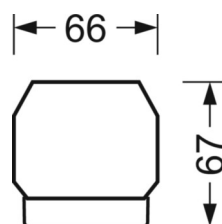

DEEP-LINK

<https://www.regiolux.de/ru/article/19530006100>

Ссылка	LED 8000lm 830
ηLB	100 %
Φ ↓/↑	98 % / 2 %
UGR поп./вдоль	20.4 / 21.0

Механика

цвет корпуса	белый стандартный для электротехники RAL 9016
размеры (LxWxH/DxH)	1531mm x 55mm x 37mm
вес (нетто)	1.65kg
Вид монтажа	сборка трековых систем, световая структура

размеры

L	1531 mm	Длина
В	55 mm	Ширина
н	37 mm	Высота