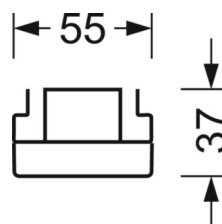

Оптика

Оснастка	LED, цветопередача/оттенок света CRI ≥ 80 / 3000K
Допуск для координаты цветности (MacAdam)	3SDCM
Номинальный световой поток	7964lm
Срок службы LED	50000h L80/B10 (Tq 30°C), 70000h L80/B50 (Tq 30°C)
светоотдача светильников	162lm/W
Угол излучения	80° (C0) / 75° (C90)
UGR поп./вдоль	20.4 / 21.0

DEEP-LINK

<https://www.regiolux.de/ru/article/19530006100>

Ссылка	LED 8000lm 830
ηLB	100 %
Φ ↓/↑	98 % / 2 %
UGR поп./вдоль	20.4 / 21.0

Механика

цвет корпуса	белый стандартный для электротехники RAL 9016
размеры (LxWxH/DxH)	1531mm x 55mm x 37mm
вес (нетто)	1.65kg
Вид монтажа	сборка трековых систем, световая структура

размеры

L	1531 mm	Длина
В	55 mm	Ширина
н	37 mm	Высота